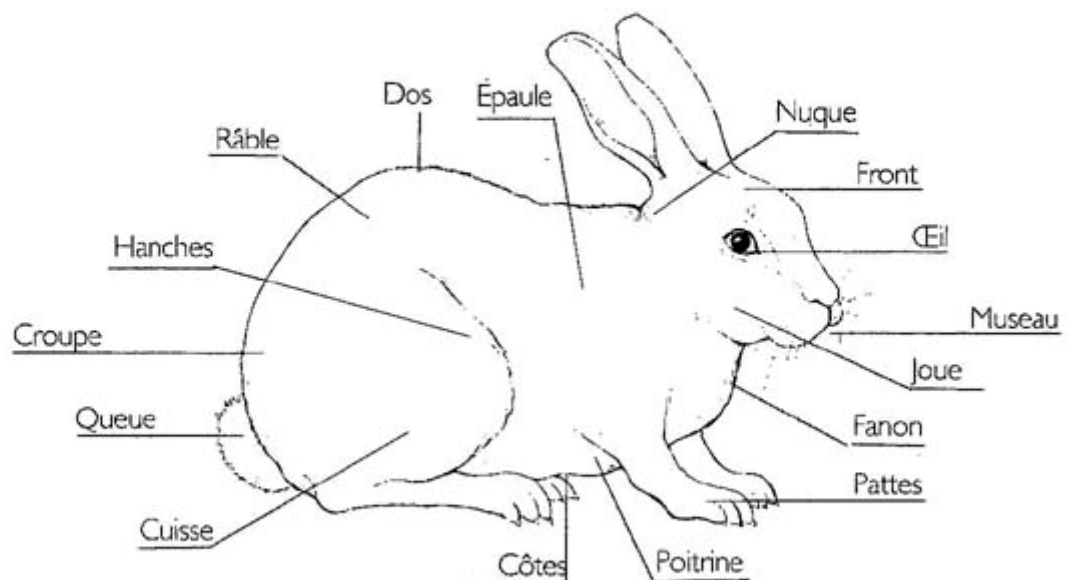

## Caractéristiques :

Les lapins ont 2 rangées de dents en haut, sur le devant de la bouche. Ces dents aiguisées qui ne s'arrêtent jamais de pousser leur servent à ronger. Le lapin supporte mal le changement de nourriture. Il se nourrit de granulés et parfois, il mange ses crottes pour mieux assimiler les aliments.

Comme tout animal, il boit beaucoup.

Il peut se reproduire dès l'âge de 7 mois.

La femelle peut élever de 4 à 8 portées de 6 à 7 lapereaux par an.

La femelle allaite ses petits à la mamelle.

La durée de gestation est de 30 jours.

Le lapin domestique est élevé pour sa viande et pour sa laine (lapin angora).

Le lapin sauvage, ou de garenne, vit dans les plaines et les collines buissonnantes, où il creuse des terriers.

Il est apprécié pour son civet (civet de lièvre).

## ANATOMIE DU LAPIN

La dentition d'un lièvre.

Plus de mille espèces d'animaux ont, comme le lapin :

- des doigts munis de griffes
- une denture incomplète à fortes incisives
- la mâchoire inférieure se déplaçant d'arrière en avant et inversement